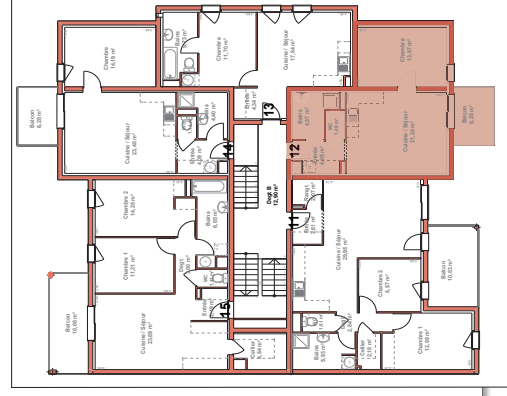

Villa ANGEL B

à RUSSANGE (57390)

Entrée 4,05 m²
 Cuisine / Séjour 21,24 m²
 WC 1,49 m²
 Bains 4,57 m²
 Chambre 13,97 m²

Total Surf. bab **45,32 m²**
 Balcon 6,28 m²
 Total Surf. Utiles 51,60 m²

Architecte : Jean Georges CAMPRUBI
 Tél : + 33 3 29 87 33 43

Bâtiment B - Appartement 12 - T2 - Etage n° 2

Des modifications sont susceptibles d'être apportées en fonction des impératifs techniques de construction et des tolérances d'exécution.

BAT
B