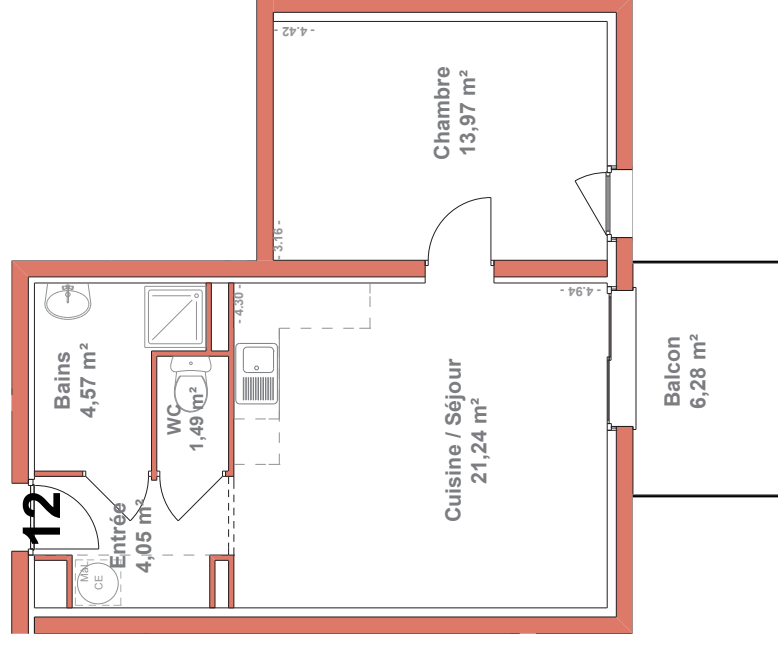

Villa ANGEL B

à RUSSANGE (57390)

Entrée 4,05 m²
 Cuisine / Séjour 21,24 m²
 WC 1,49 m²
 Bains 4,57 m²
 Chambre 13,97 m²

Total Surf. bab **45,32 m²**
 Balcon 6,28 m²
 Total Surf. Utiles 51,60 m²

Architecte : Jean Georges CAMPRUBI
 Tél : + 33 3 29 87 33 43

Bâtiment B - Appartement 12 - T2 - Etage n° 2

Des modifications sont susceptibles d'être apportées en fonction des impératifs techniques de construction et des tolérances d'exécution.

BAT
B