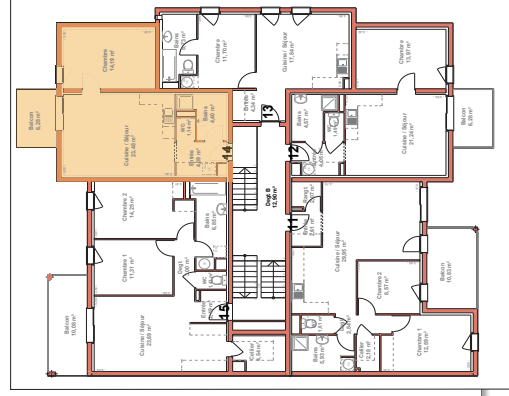

Villa ANGEL B

à RUSSANGE (57390)

Entrée 4,09 m²
 Cuisine / Séjour 23,48 m²
 WC 1,14 m²
 Bains 4,40 m²
 Chambre 14,19 m²

Total Surf. bab 47,30 m²
 Balcon 6,28 m²
 Total Surf. Utiles 53,58 m²

Architecte : Jean Georges CAMPRUBI
 Tél : + 33 3 29 87 33 43

Bâtiment B - Appartement 14 - T2 - Etage n° 2

BAT
B

Des modifications sont susceptibles d'être apportées en fonction des imprévus techniques de construction et des tolérances d'exécution.