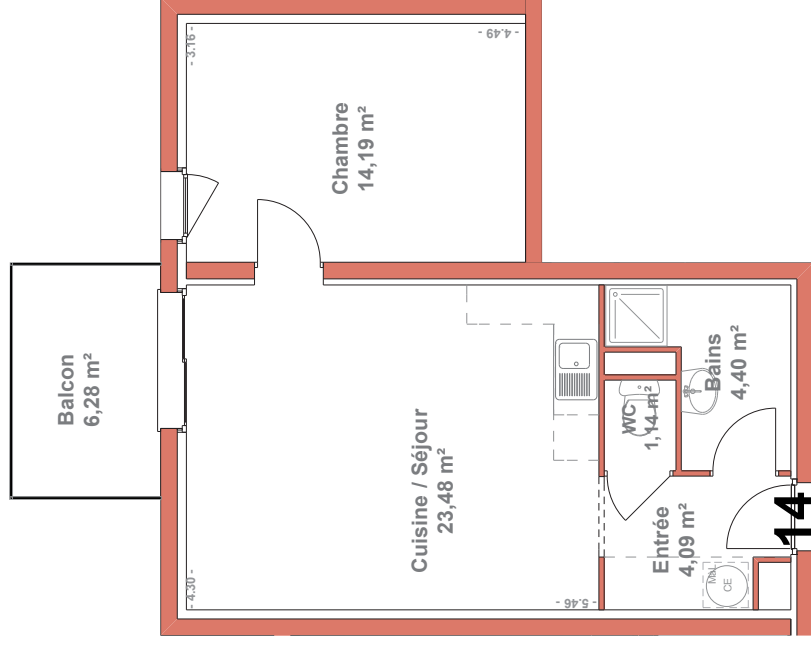

Villa ANGEL B

à RUSSANGE (57390)

Entrée 4,09 m²
 Cuisine / Séjour 23,48 m²
 WC 1,14 m²
 Bains 4,40 m²
 Chambre 14,19 m²

Total Surf. bab 47,30 m²
 Balcon 6,28 m²
 Total Surf. Utiles 53,58 m²

Architecte : Jean Georges CAMPRUBI
 Tél : + 33 3 29 87 33 43

Bâtiment B - Appartement 14 - T2 - Etage n° 2

BAT
B

Des modifications sont susceptibles d'être apportées en fonction des imprévus techniques de construction et des tolérances d'exécution.