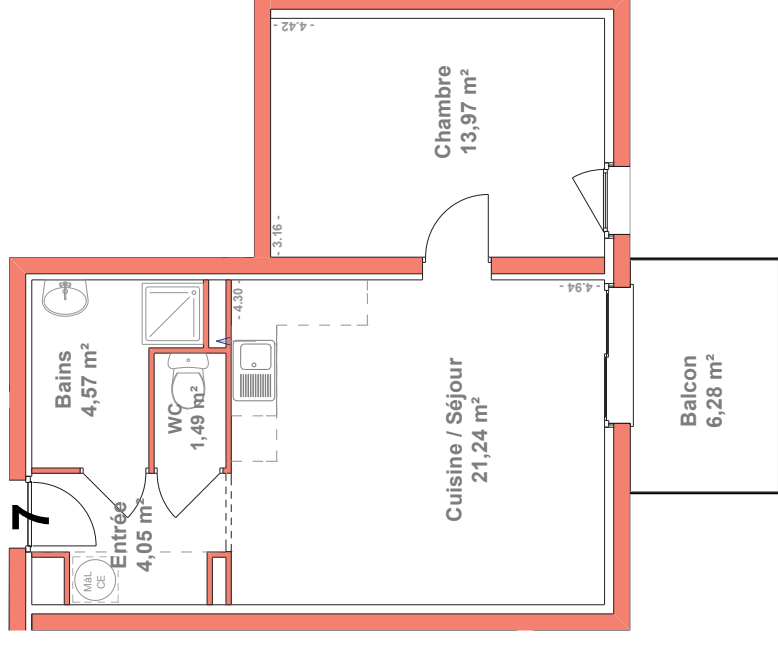

Villa ANGEL B

à RUSSANGE (57390)

Entrée 4,05 m²
 Cuisine / Séjour 21,24 m²
 WC 1,49 m²
 Bains 4,57 m²
 Chambre 13,97 m²

Total Surf. bab **45,32 m²**
 Balcon 6,28 m²
 Total Surf. Utiles 51,60 m²

Architecte : Jean Georges CAMPRUBI
 Tél : + 33 3 29 87 33 43

Bâtiment B - Appartement 7 - T2 - Etage n° 1

Des modifications sont susceptibles d'être apportées en fonction des imprévus techniques de construction et des tolérances d'exécution.

BAT
B