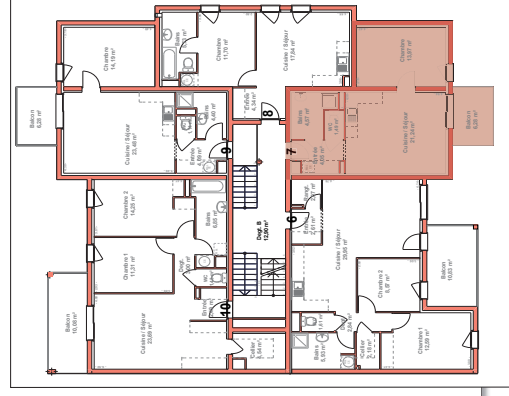

Villa ANGEL B

à RUSSANGE (57390)

Entrée 4,05 m²
 Cuisine / Séjour 21,24 m²
 WC 1,49 m²
 Bains 4,57 m²
 Chambre 13,97 m²

Total Surf. bab **45,32 m²**
 Balcon 6,28 m²
 Total Surf. Utiles 51,60 m²

Architecte : Jean Georges CAMPRUBI
 Tél : + 33 3 29 87 33 43

Bâtiment B - Appartement 7 - T2 - Etage n° 1

Des modifications sont susceptibles d'être apportées en fonction des imprévus techniques de construction et des tolérances d'exécution.

BAT
B