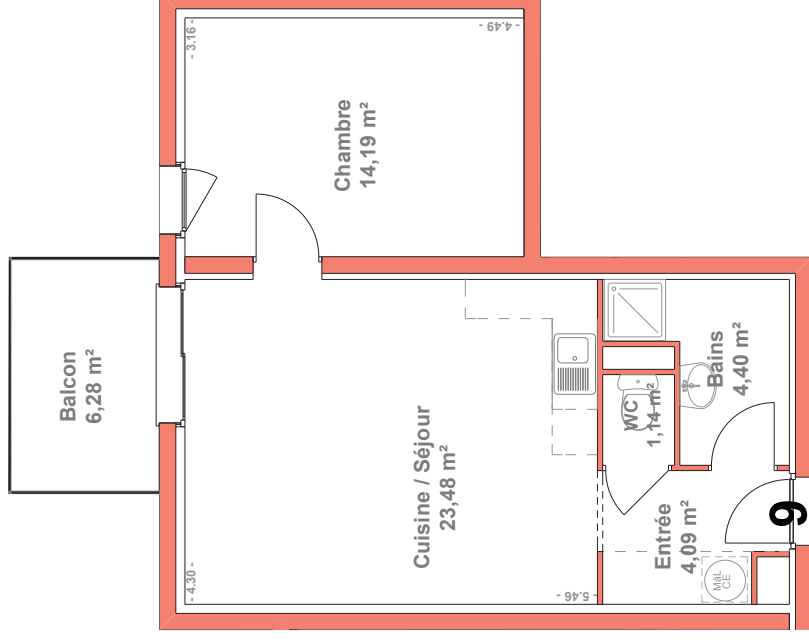

Villa ANGEL B

à RUSSANGE (57390)

Entrée 4,09 m²
 Cuisine / Séjour 23,48 m²
 WC 1,14 m²
 Bains 4,40 m²
 Chambre 14,19 m²

Total Surf. bab **47,30 m²**
 Balcon 6,28 m²
 Total Surf. Utiles **53,58 m²**

Architecte : Jean Georges CAMPRUBI
 Tél : + 33 3 29 87 33 43

Bâtiment B - Appartement 9 - T2 - Etage n° 1

Des modifications sont susceptibles d'être apportées en fonction des imprévus techniques de construction et des tolérances d'exécution.

BAT
B