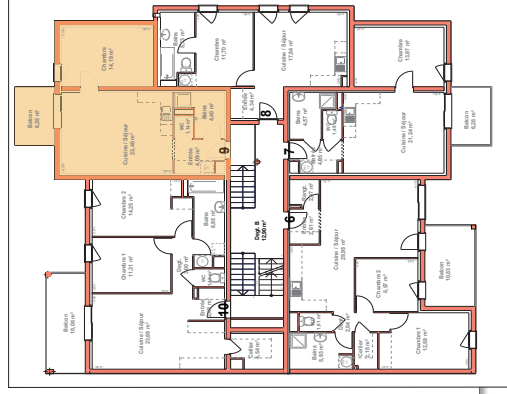

Villa ANGEL B

à RUSSANGE (57390)

Entrée 4,09 m²
 Cuisine / Séjour 23,48 m²
 WC 1,14 m²
 Bains 4,40 m²
 Chambre 14,19 m²

Total Surf. bab **47,30 m²**
 Balcon 6,28 m²
 Total Surf. Utiles **53,58 m²**

Architecte : Jean Georges CAMPRUBI
 Tél : + 33 3 29 87 33 43

Bâtiment B - Appartement 9 - T2 - Etage n° 1

Des modifications sont susceptibles d'être apportées en fonction des imprévus techniques de construction et des tolérances d'exécution.

BAT
B